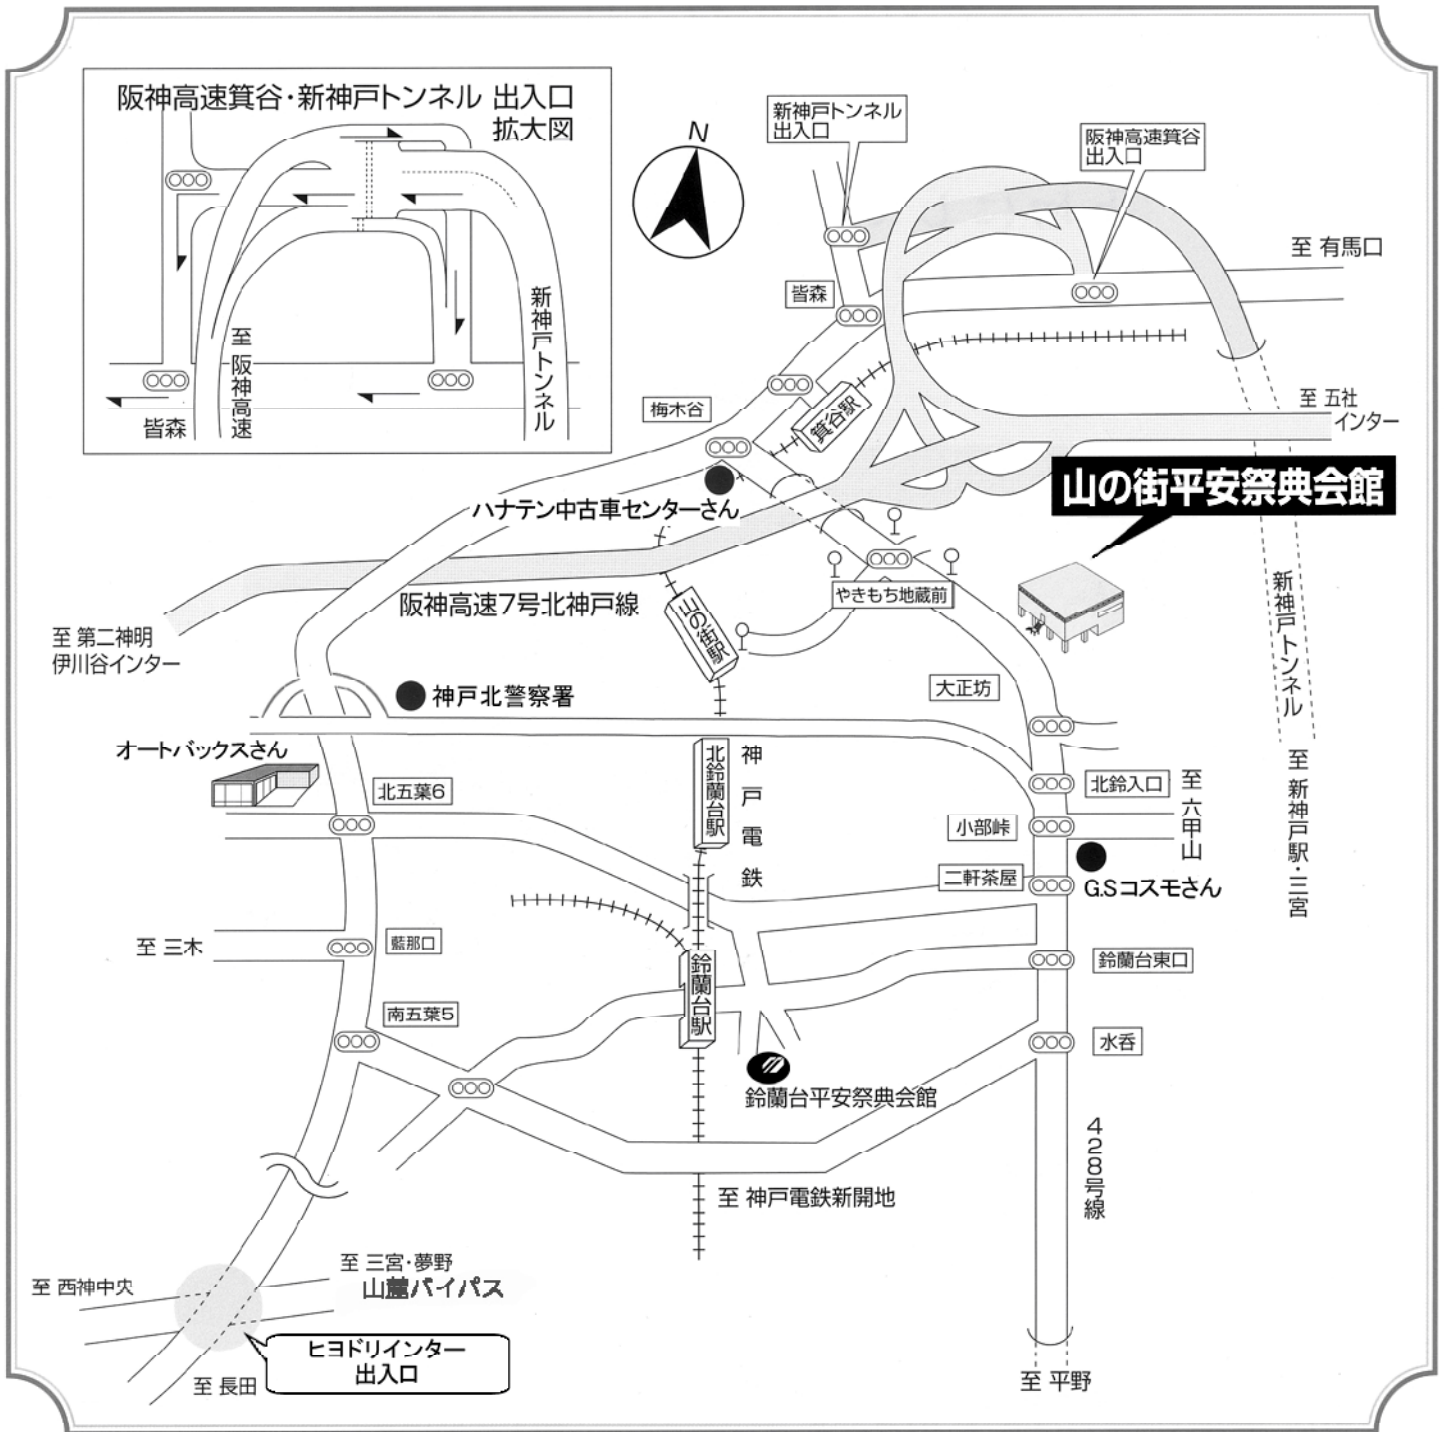

# 山の街平安祭典会館

〒651-1243 神戸市北区山田町下谷上字上の勝3番地の10

TEL 078-583-9754  
FAX 078-583-9742

## 【交通アクセス】

- お車の場合
  - 阪神高速7号北神戸線 箕谷インターより南へ約3分
- タクシーご利用の場合
  - 北神急行、神戸電鉄谷上駅より約6分
  - 神戸電鉄北鈴蘭台より約3分
- バスご利用の場合
  - 北神急行、神戸電鉄谷上駅より
    - ※神姫バス やきもち地藏下車 徒歩約5分
    - ※阪急バス やきもち地藏前下車 徒歩約5分
  - 神戸電鉄 山の街駅より
    - (山の街駅より徒歩の場合は約18分)

駐車場に限りがございますので最寄りの交通機関をご利用くださいませ