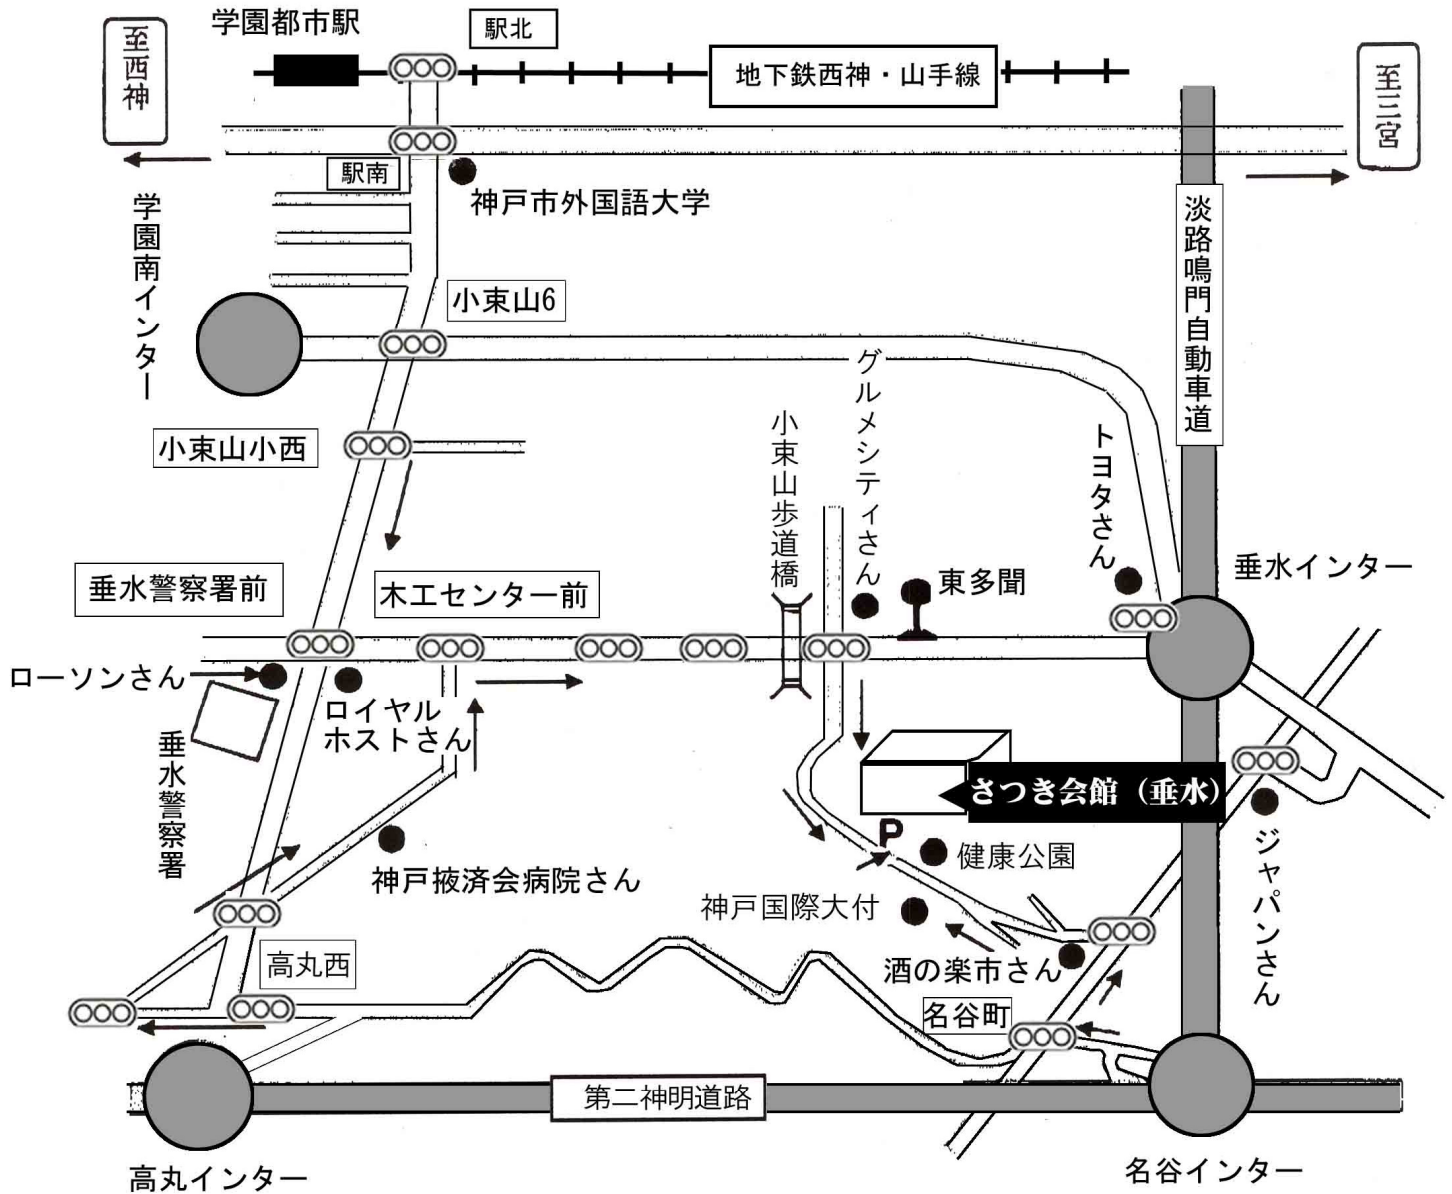

さつき会館(垂水)

〒655-0852 神戸市垂水区名谷町入野 697-29

TEL 078-705-1233

FAX 078-705-1270

〈お車の場合〉

- 第二神明「名谷IC」から北西へ約10分
- 第二神明「高丸IC」から北東へ約10分
- 「垂水警察署」から東へ約5分
- 「学園都市駅」から南東へ約10分

〈電車・バスご利用の場合〉

- 市営地下鉄「学園都市駅」からバスで約10分
山陽電鉄バス⑪・⑭番「東多間」下車南へ徒歩2分
- JR「垂水駅」東口からバスで約20分
山陽電鉄バス⑪番「東多間」下車南へ徒歩2分