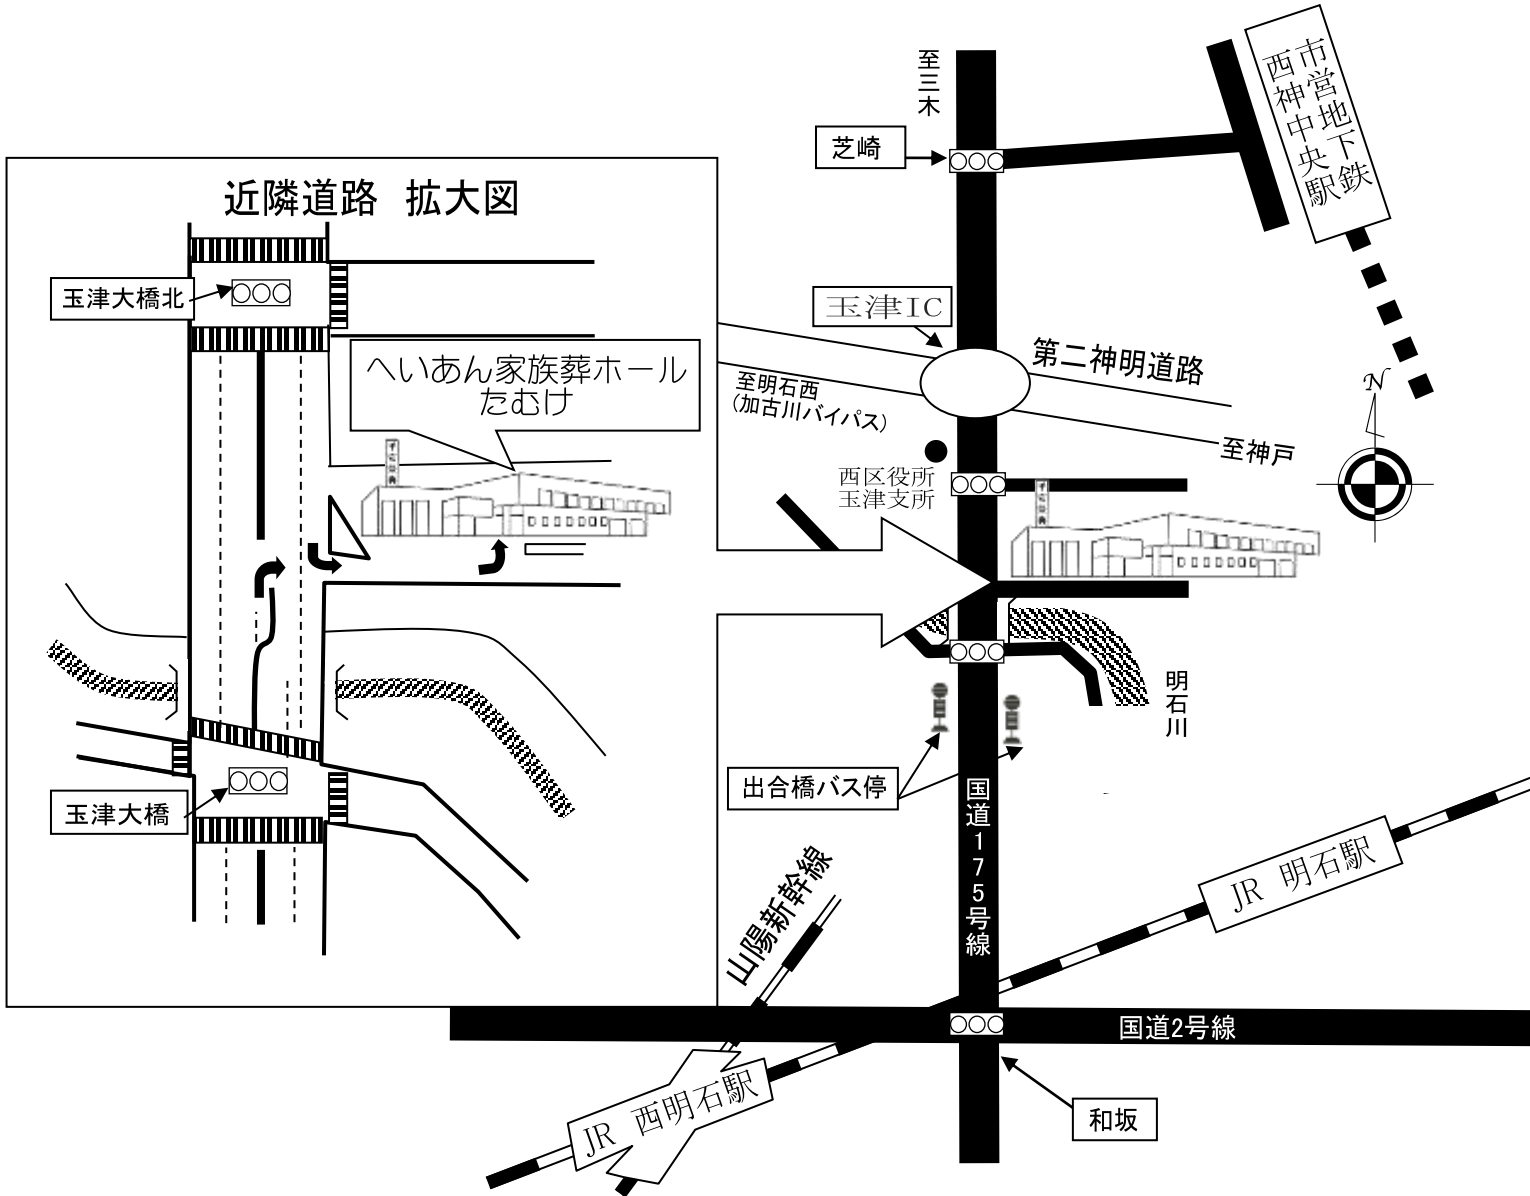

平安祭典

へいあん家族葬ホール たむけ (玉津)

〒651-2143 神戸市西区丸塚2丁目6番9号

TEL.078-928-4200

FAX.078-921-4400

《ホールまでのアクセス》

■公共交通機関をご利用の場合

- 神姫バス 「出合橋」バス停下車 北へ約 300m (徒歩約 3分)
- 神姫バス
 - ・西神中央駅から…7番乗り場から 43系統 (明石駅行き)・92系統 (西明石駅行き)
 - ・明石駅から…3番乗り場から 30系統 (平野八幡神社行き)・35系統 (押部谷行き)・36系統 (社・三木営業所行き)・37系統 (西神中央行き)・43系統 (西神中央駅行き)

■お車をご利用の場合

- ・大阪方面、明石方面からお越しの場合
- 国道2号線をご利用の方
国道2号線 和坂交差点から北へ約 3km
- 阪神高速道路 及び 加古川バイパスをご利用の方
第二神明「玉津IC」から国道175号線を南 (明石方面) へ約 800m