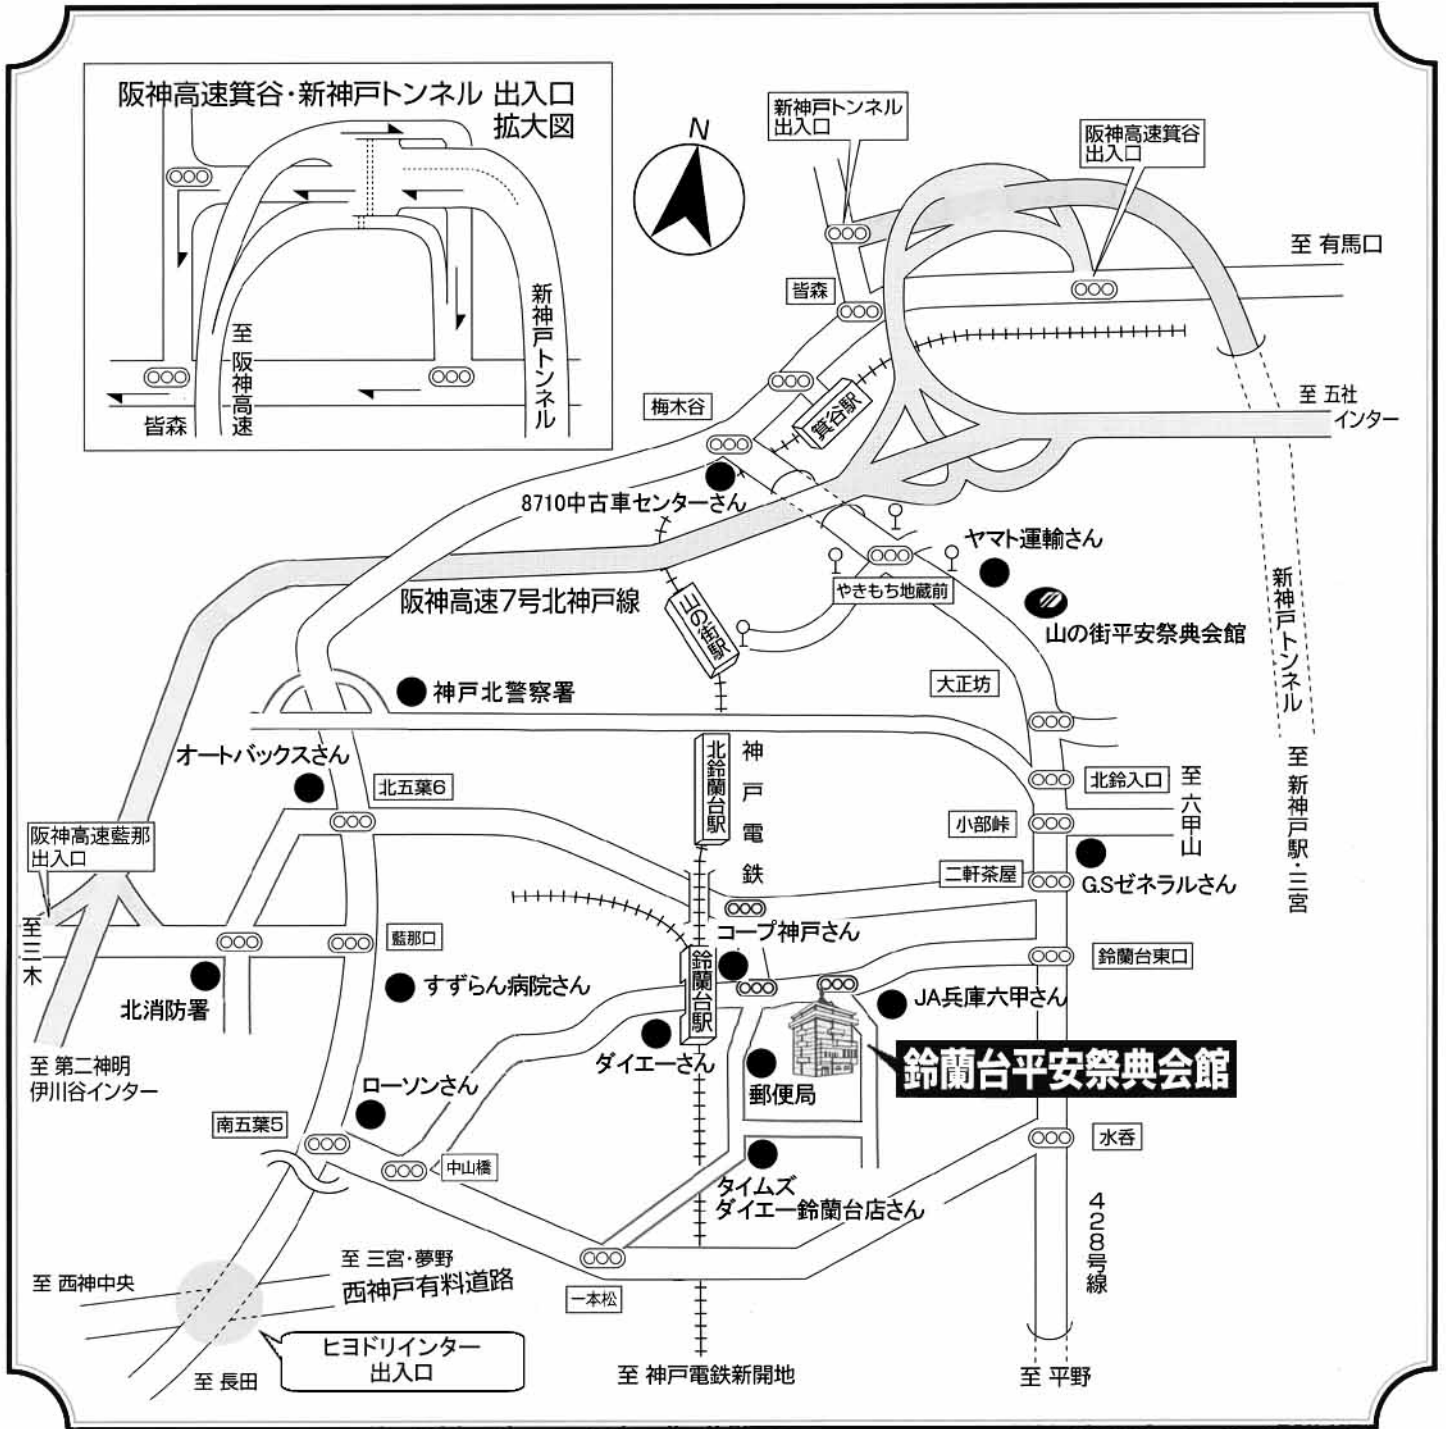

鈴蘭台平安祭典会館

〒651-1112 神戸市北区鈴蘭台東町1-11-1 鈴蘭台寺内

TEL 078-593-3642
FAX 078-593-7979

【交通アクセス】

- お車の場合
 - 阪神高速7号北神戸線箕谷インターより南へ約10分
 - 阪神高速7号北神戸線 藍那インターより東へ約5分
- 電車をご利用の場合
 - 神戸電鉄鈴蘭台駅より徒歩5分

駐車場に限りがございますので最寄りの交通機関をご利用くださいませ