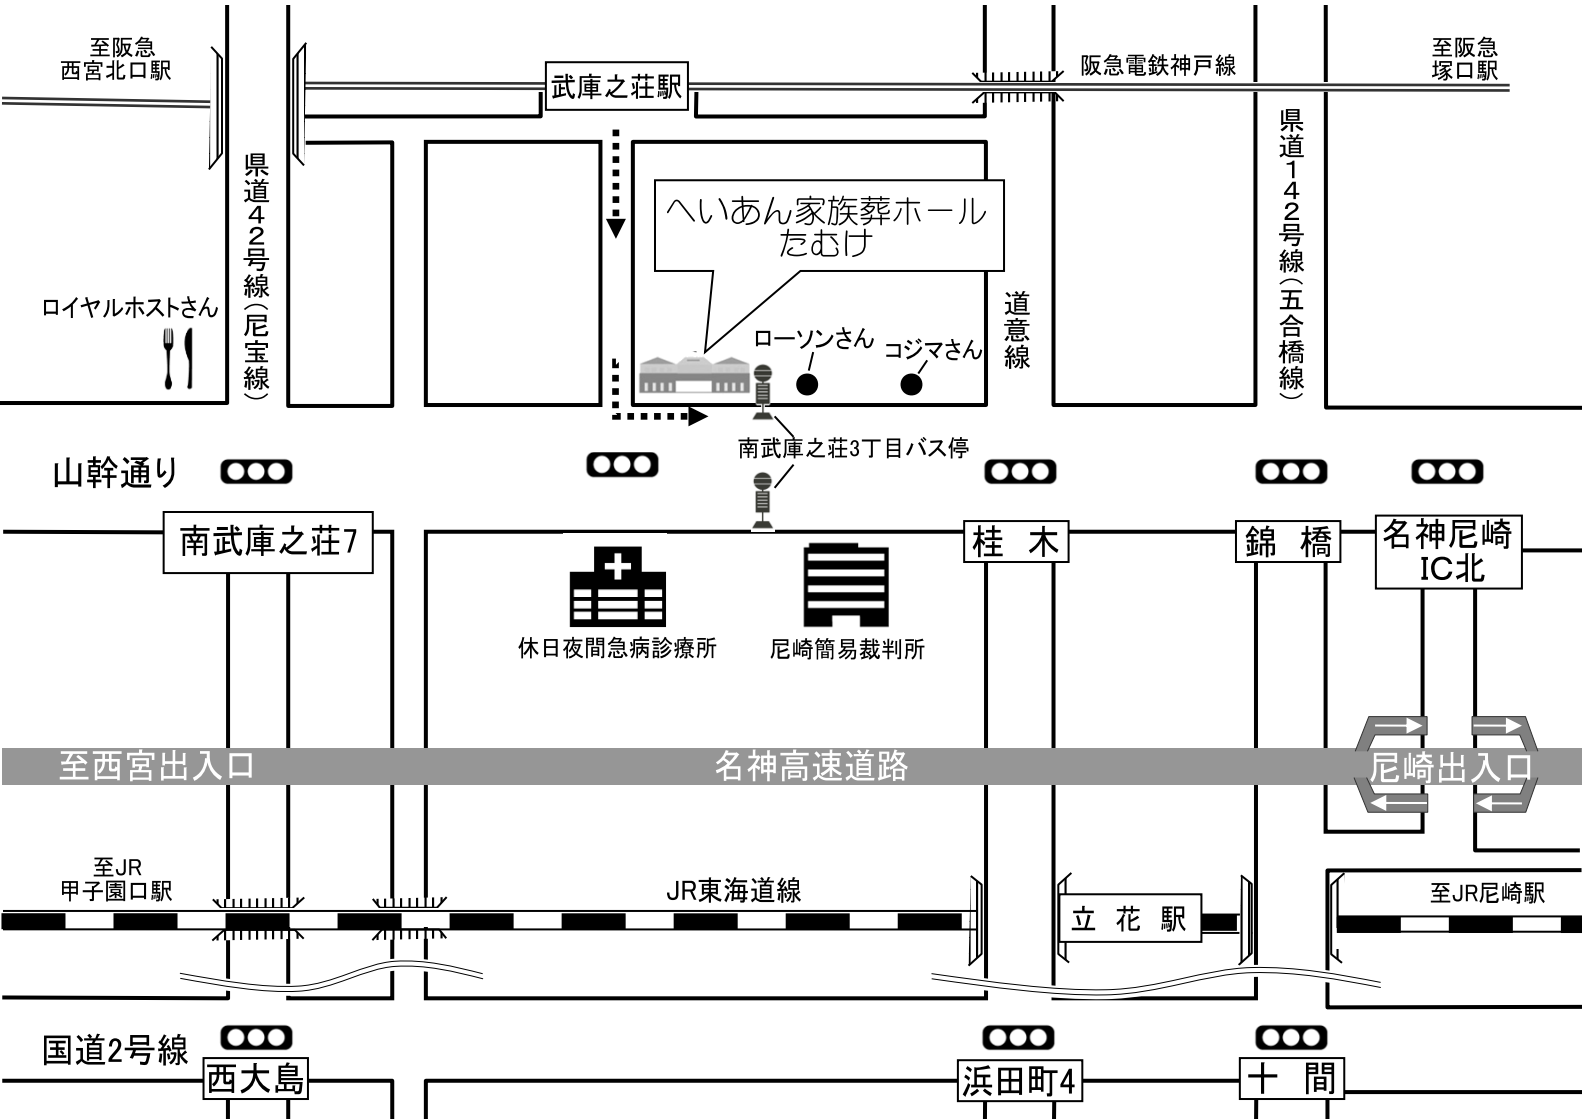

平安祭典

へいあん家族葬ホール たむけ (武庫之荘)

〒661-0033 尼崎市南武庫之荘3丁目16番14号

TEL.06-6436-3242

FAX.06-6432-4900

※公共交通機関をご利用の場合

- 阪急電鉄武庫之荘駅から南へ約 750m(徒歩約 10 分)
※南口改札を出て、駅改札正面の道路を南に徒歩約 10 分、突き当りの山幹通りを左折
- JR 立花駅から北西へ約 1.3 km (駅からは阪神バス もしくは タクシー等をご利用ください)
- 阪神バス 神戸方面からお越しの場合 南武庫之荘 3 丁目バス停下車(徒歩約 1 分)
大阪方面からお越しの場合 南武庫之荘 3 丁目バス停下車(徒歩約 2 分)

※お車をご利用の場合

神戸方面からお越しの場合

- 阪神高速 3 号神戸線「尼崎西出口」から国道 43 号線を東へ約 300m、道意交差点を左折、道意線を北へ約 3.3 km、山幹通り桂木交差点を左折、西へ約 400m
- 阪神高速 3 号神戸線「西宮 IC」から名神高速に乗り継ぎ「尼崎IC」を出て北上、山幹通り名神尼崎IC北交差点を左折、西へ約 2km

大阪方面からお越しの場合

- 名神高速「尼崎 IC」を出て北上、山幹通り名神尼崎IC北交差点を左折、西へ約 2km
- 阪神高速 3 号神戸線「尼崎東出口」から国道 43 号線を西へ約 3 km、道意交差点を右折、道意線を北へ約 3.3 km、山幹通り桂木交差点を左折、西へ約 400m