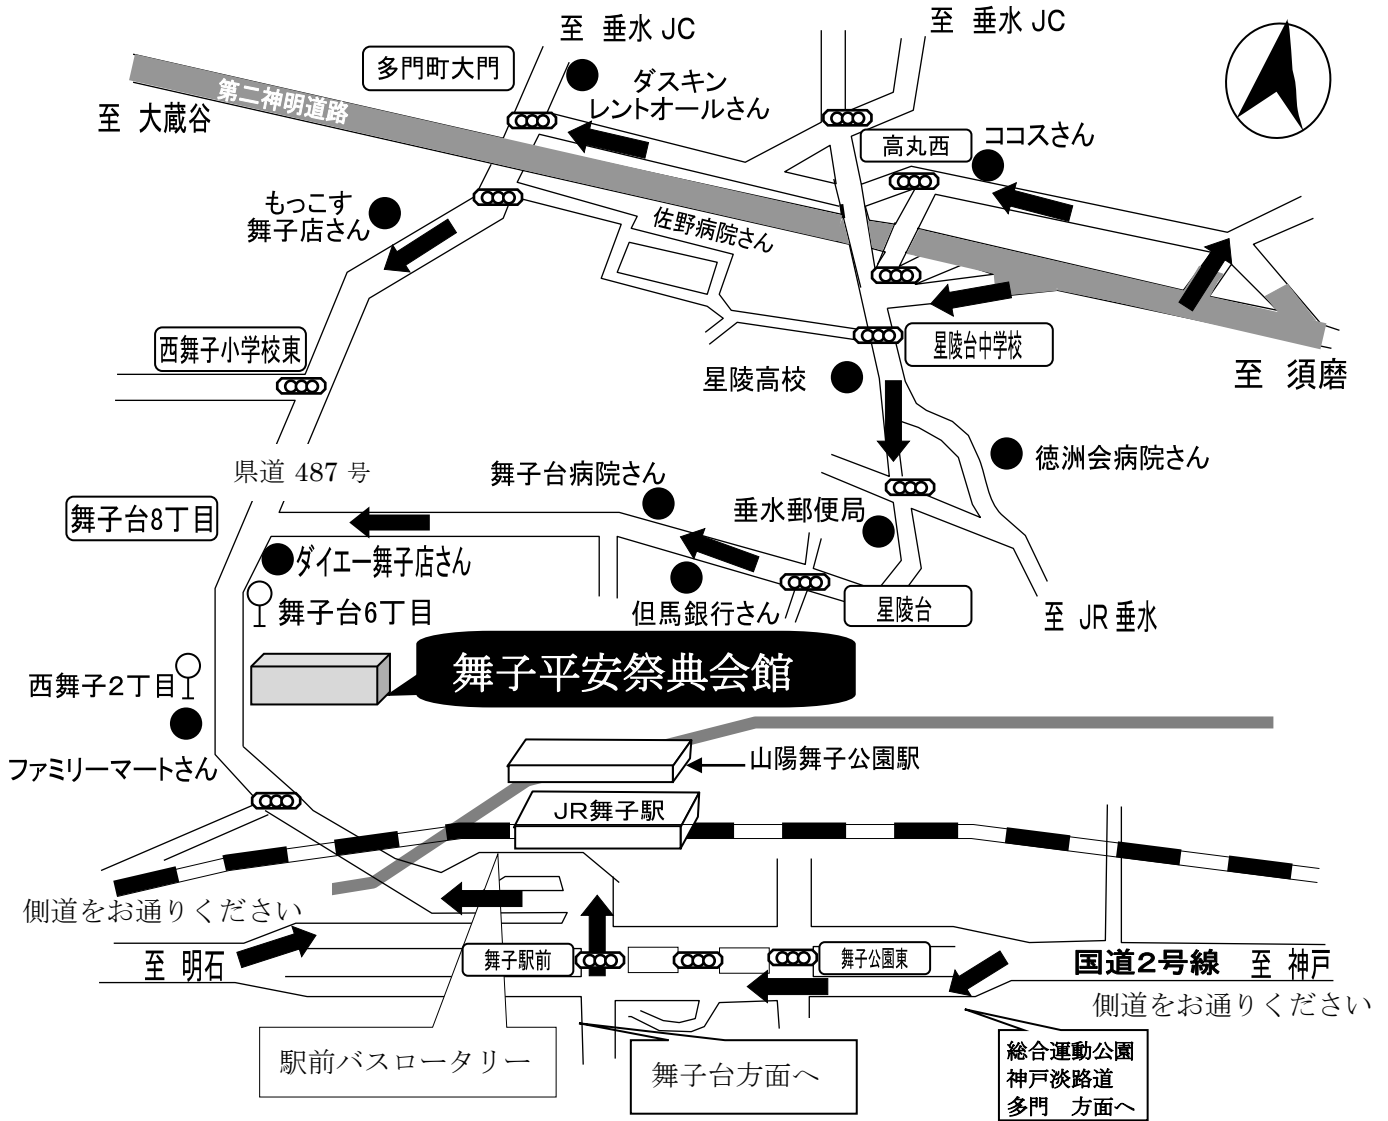

# 舞子平安祭典会館

〒 655 - 0046 神戸市垂水区舞子台6丁目10番10号

Tel. 078 - 787 - 4200

Fax. 078 - 787 - 1108

○電車をご利用の場合

●JR 舞子駅・山陽電鉄舞子公園駅から 徒歩約 10 分

○お車の場合

● 第二神明高丸インターから南西へ 約 10 分

○バスをご利用の場合

●地下鉄学園都市駅から※51・53・54 系統 舞子台 6 丁目 バス停下車 南へ徒歩約 2 分

●JR 舞子駅から※51・53・54 系統 西舞子 2 丁目 バス停下車 北へ徒歩約 1 分

駐車場に限りがございますので最寄りの交通機関をご利用くださいませ。