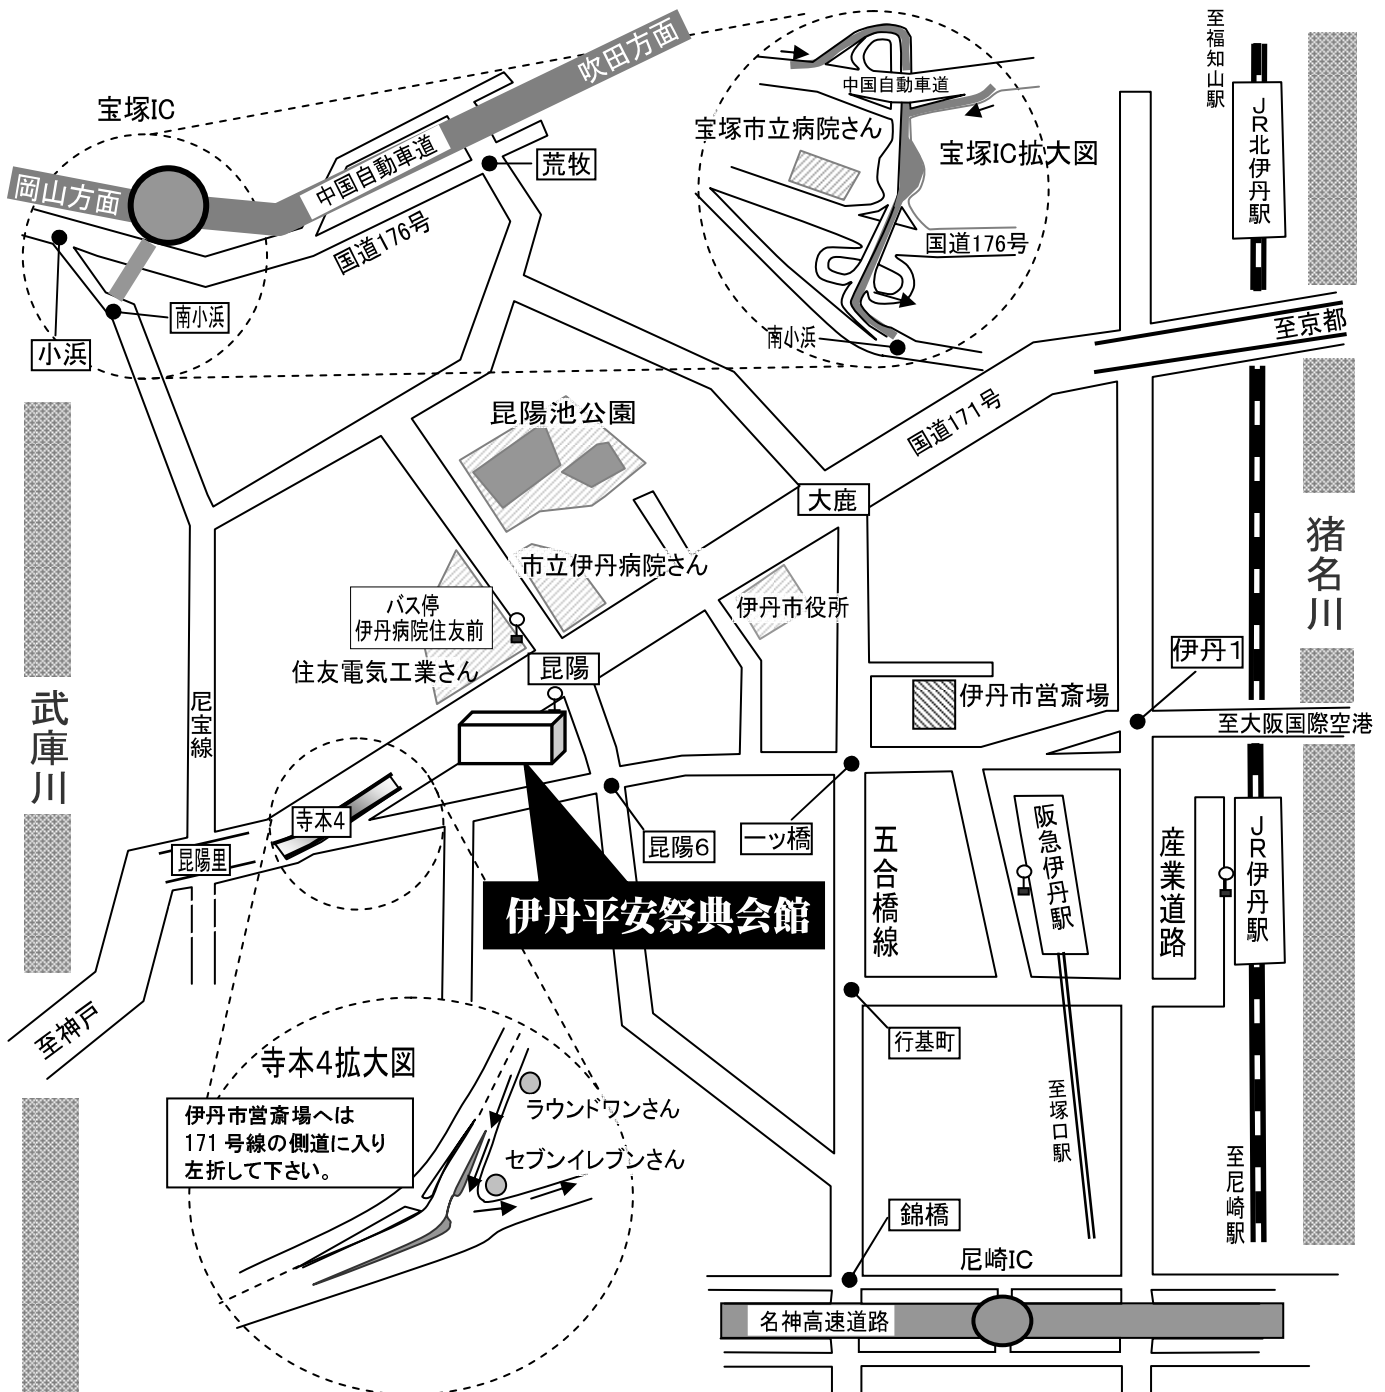

# 伊丹平安祭典会館

〒664-0881 伊丹市昆陽5丁目140番地  
 Tel. 072-778-4200 Fax. 072-778-2990

## 交通アクセス

### ※電車をご利用の場合

- 阪急電鉄伊丹駅から北西へ約 2.2km・タクシー約 5分  
 伊丹市営バス約 10分【2番乗場：14系統・4番乗場：18系統を利用】
- JR伊丹駅から北西へ約 3km・タクシー約 10分  
 伊丹市営バス約 15分【2番乗場：14系統・4番乗場：18系統を利用】

### ※お車をご利用の場合

- 中国自動車道「宝塚IC」から南東約 6km【約 25分】
- 名神高速道路「尼崎IC」から北西約 7km【約 30分】
- 大阪国際空港から西へ約 6km【約 25分】